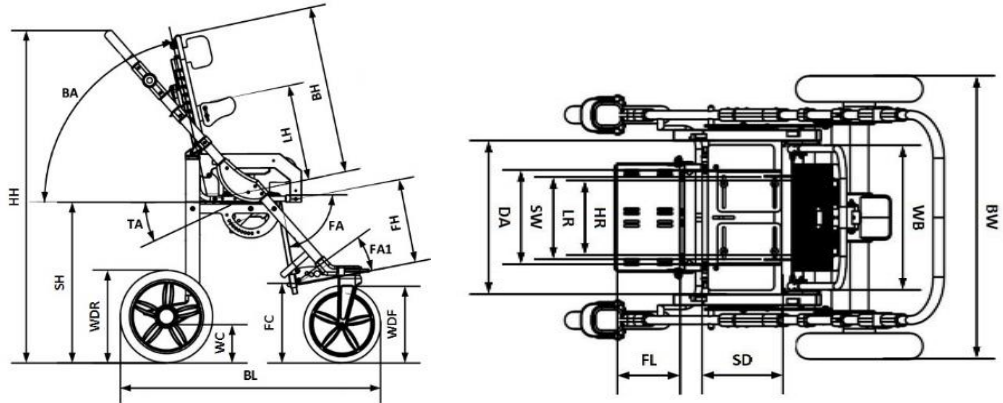

MODI BUGGY

ТЕХНИЧЕСКИЕ ХАРАКТЕРИСТИКИ

№	Параметры	Обозначение	Размер	
			S	M
1	Рост пользователя		65 – 110 см	100 – 135 см
2	Габариты, ДхШхВ		85x68x117 см	85x68x117 см
3	Ширина сиденья	SW	15 – 36 см	17 – 36 см
4	Глубина сиденья	SD	15 – 29 см	25 – 37 см
5	Угол наклона сиденья	TA	-45° ÷ +15°	-45° ÷ +15°
6	Высота спинки	BH	44 – 61 см	50 – 66 см
7	Угол наклона спинки	BA	20° ÷ 90°	20° ÷ 90°
8	Высота боковых упоров	LH	24 – 32 см	26 – 36 см
9	Расстояние между боковыми упорами	LR	15 – 27 см	15 – 27 см
10	Расстояние между упорами подголовника	HR	13 – 20 см	13 – 20 см
11	Габариты подлокотника, ДхШхВ		18x2,5x12 см	18x2,5x12 см
12	Высота подножек	FH	15 – 34 см	15 – 37 см
13	Длина подножек	FL	15 см	15 см
14	Угол регулирования подножки	FA	0° ÷ 90°	0° ÷ 90°
15	Угол наклона стопы	FA1	0° ÷ 20°	0° ÷ 20°
16	Высота сиденья	SH	59 см	59 см
17	Длина основы	BL	84 см	84 см
18	Ширина основы	BW	68 см	68 см
19	Диаметр переднего колеса	WDF	24 см	24 см
20	Диаметр заднего колеса	WDR	30 см	30 см
21	Высота ручки	HH	85 – 117 см	85 – 117 см
22	Максимальный вес пользователя		60 кг	65 кг
23	Вес коляски		20 кг	20 кг

Примечание: допустимы отклонения и допуски для размеров ±5%